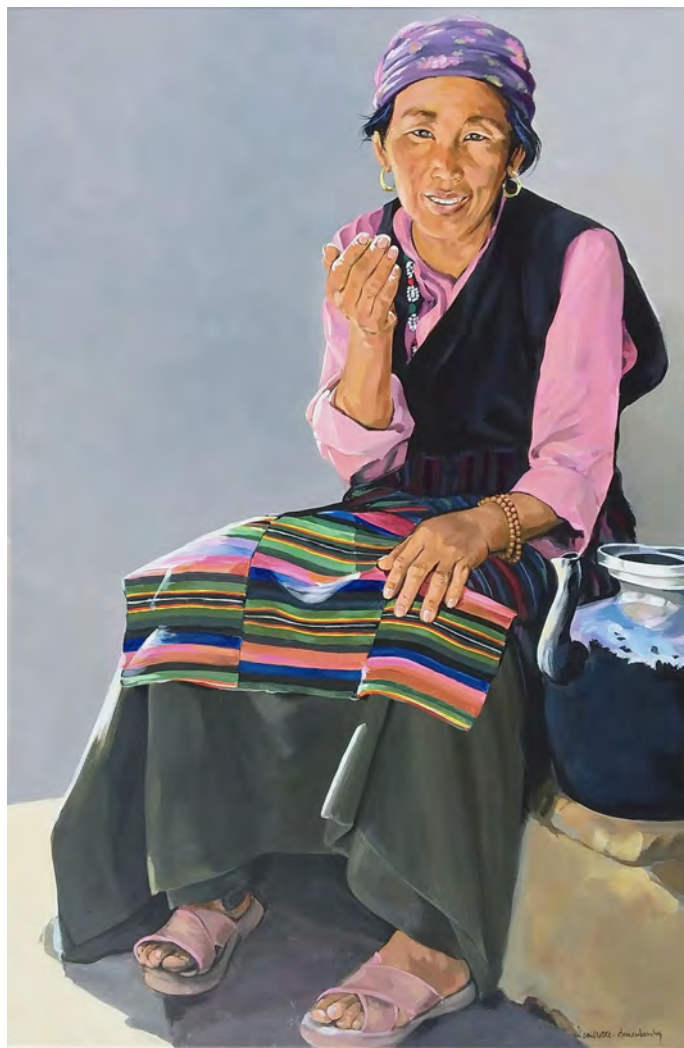

Françoise Caillette-Deneubourg

Vies d'ailleurs

GALERIE 26

Françoise Caillette-Deneubourg

Vies d'ailleurs

Acryliques sur toile

Du 21 octobre au 21 novembre 2021

Inauguration jeudi 21 octobre
à partir de 18h en présence de l'artiste

Le filet - 70 x 50 cm

Il était une fois, Rajasthan - 80 x 80 cm

Vannage, Birmanie - 80 x 40 cm

Les stylos bleus, Birmanie - 50 x 50 cm

Lecture, Birmanie - 50 x 60 cm

Complicité, Maroc - 50 x 50 cm

A droite:
La robe à fleurs, Ethiopie - 60 x 60 cm

Le bracelet, Népal - 40 x 40 cm

La pause, Népal - 60 x 60 cm

L'écharpe mauve, Rajasthan - 80 x 80 cm

La quenouille Mustang, Népal - 70 x 70 cm

Dans le train, Rajasthan - 60 x 60 cm

Nonne, Népal - 50 x 50 cm

Chouchou rose, Népal - 40 x 40 cm

Les noix de coco, Népal - 50 x 70 cm

Séchage du grain, Népal - 60 x 60 cm

Deux buffles d'eau - 40 x 50 cm

Elégance, Népal - 70 x 70 cm

Le sac jaune, Népal - 80 x 40 cm

Le tablier rayé, Népal - 81 x 54 cm